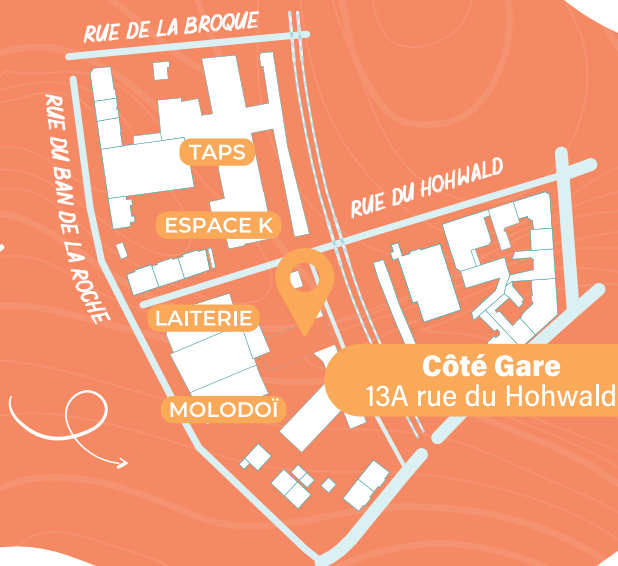

Implantée au coeur de deux territoires strasbourgeois,
l'association du Fossé des Treize déploie différents
lieux de vie ouverts à toutes et tous :

Deux centres socio-culturels

Une crèche

Un restaurant

Une salle de spectacle

Une offre d'ateliers artistiques et sportifs
dont une école de musique

Cette plaquette présente les ateliers
artistiques & sportifs dispensés côté Gare
(13A rue du Hohwald, Strasbourg).

**Pour découvrir nos +120 ateliers Côté
Halles/Tribunal, rendez-vous sur
www.CSCF13.org**

Nos partenaires financiers

*Nous
trouver*

03 88 14 36 40

www.CSCF13.org